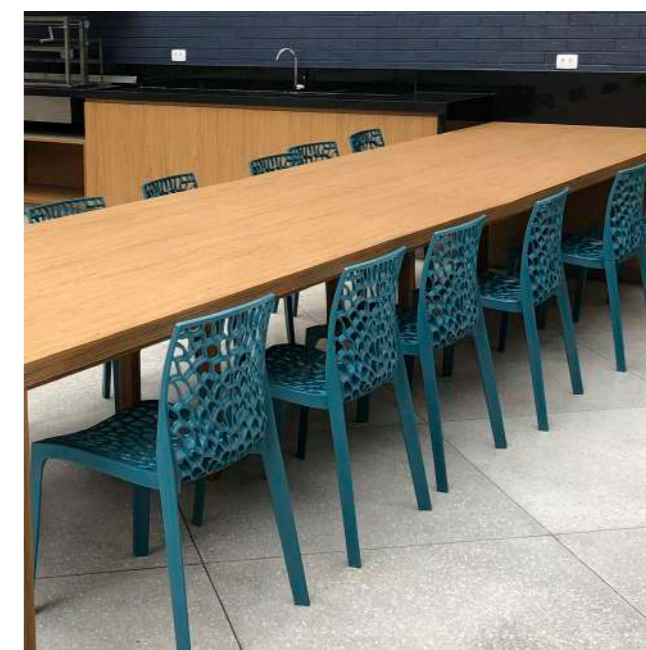

GRUVYER

Material: Polipropileno.
Certificado pelo INMETRO.