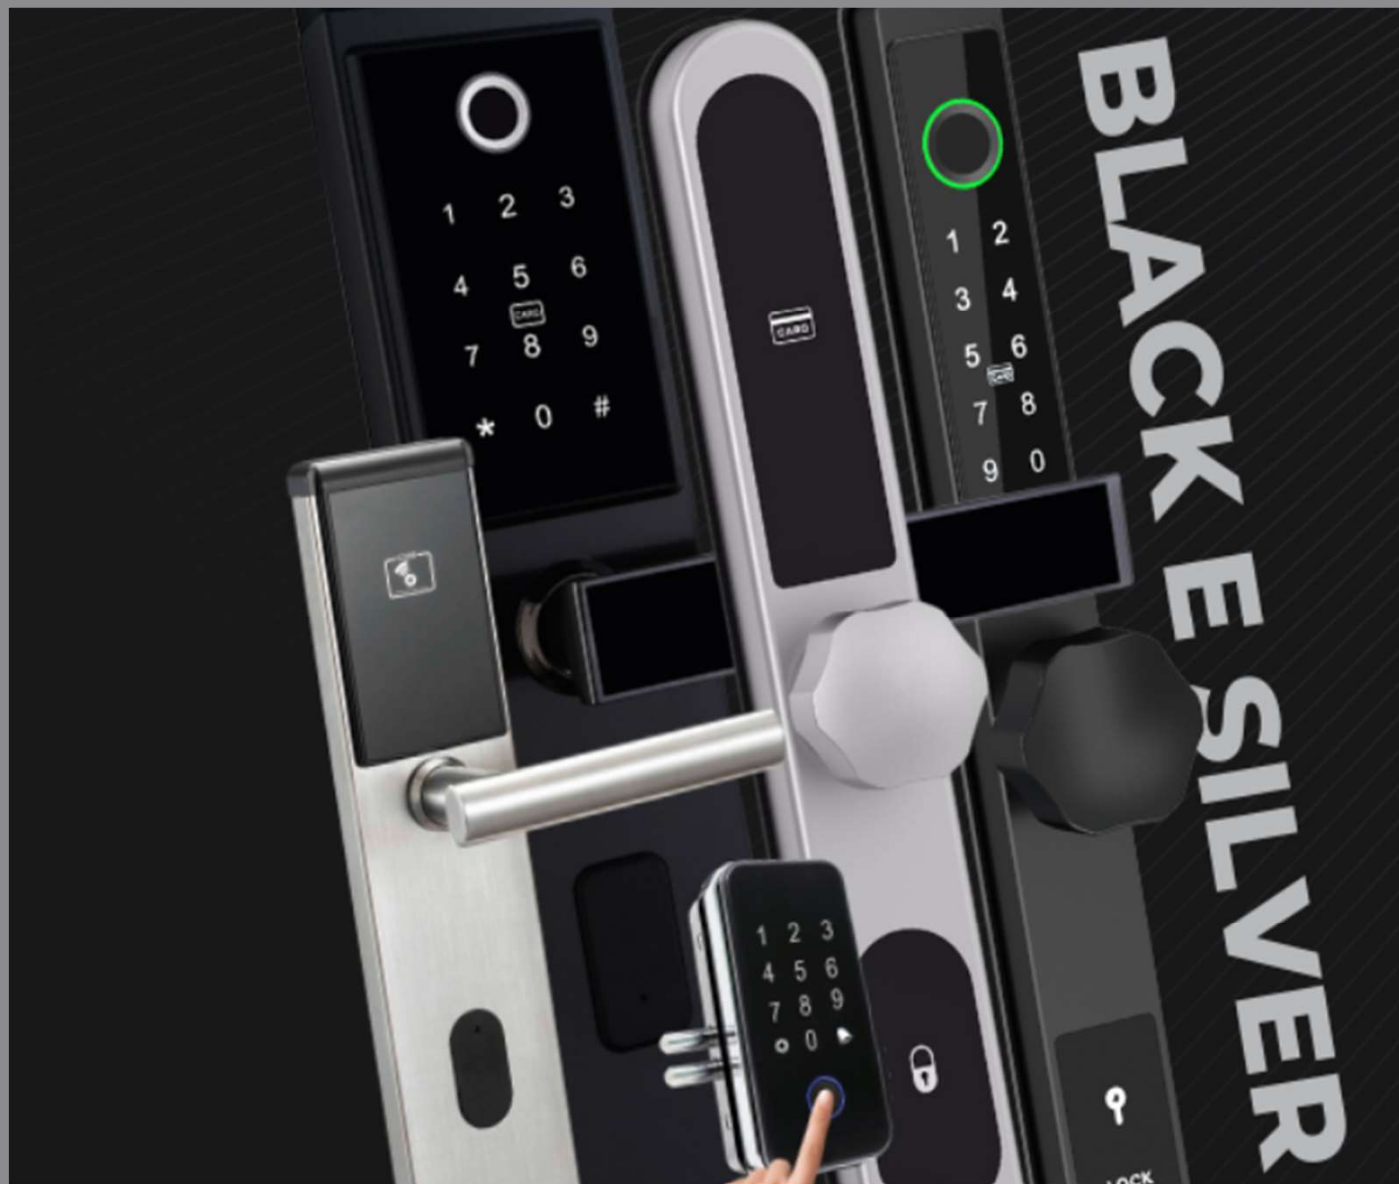

PRODUTOS

Fechaduras
eletrônicas