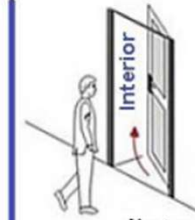

ESPECIFICAÇÕES

- . Estrutura Aço Inox com proteção epóxi nos circuitos protegendo contra impacto e corrosão.
- . Chip leitor de cartão e bluetooth
- . Abertura via Cartão RFID e Bluetooth via App
- . Software hoteleiro Samco
- . 4 pilhas AA
- . Auditoria de entrada de hóspede
- . Integração com qualquer PMs de gestão
- . Aviso de porta aberta e troca de pilha
- . Chave para abertura de emergência sem a necessidade de arrombamento

GRAVADOR DE CARTÕES

SOFTWARE

CARTÕES RFID (PROXIMIDADE)

PILHAS ALCALINAS

PROJETO

MÁQUINA OU MORTISE

TAG AUDITORIA

GABARITO DE FURAÇÃO NAS PORTAS

SENTIDO DE ABERTURA DA PORTA

Abertura para o lado esquerdo
A. Lado de fora do Apt.

Abertura para o lado direito
B. Lado de fora do Apt.

Abertura para o lado esquerdo
C. Lado de fora do Apt.

Abertura para o lado direito
D. Lado de fora do Apt.