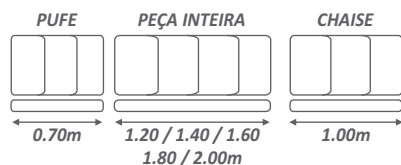

Viterbo

Passion

Viterbo

Passion

Encosto - Fixo, com almofadas soltas preenchidas com fibra 100% siliconizada;

Assento - Fixo, com molas pocket e bonnel, espuma D26 soft revestida com manta de espuma D20 soft, manta siliconada e percinta elástica.