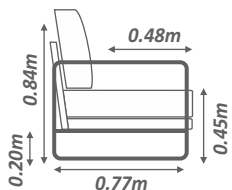

Poltrona
Paola
Passion

Poltrona
Paola
Passion

Encosto - Almofada solta preenchida 100% com fibra siliconada;
Assento - Fixo com 1 mola bonnel, preenchido com espuma D26 soft;

PEÇA INTEIRA

Molas bonnel

d
26
SOFT