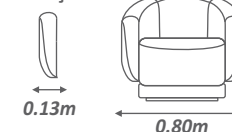

Poltrona
Vero
Passion

Poltrona
Vero
Passion

Encosto - Fixo, com espuma D23 soft;

Assento - Com molas bonnel por assento, preenchido com espuma D28 revestida com manta siliconada.

POLTRONA

BRAÇO

Molas bonnel