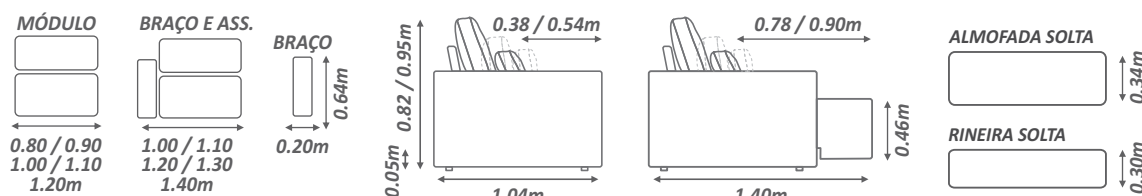

Carrara

Passion

Almofadas de encosto e decorativas soltas.

Assento retrátil com detalhe de costura.

Carrara

Passion

Encosto - Almofadas de encosto e decorativas soltas preenchidas 100% com fibra siliconada;
Assento - Com molas pocket e bonnel por assento, preenchido com espuma D28 revestida com manta siliconada.