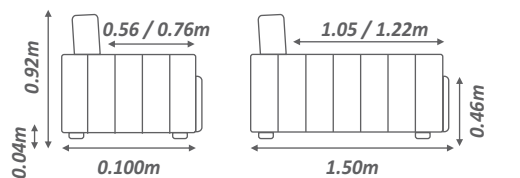

Livorno

Passion

Livorno

Passion

Encosto - Fixo, com almofadas soltas preenchidas 100% com fibra siliconada;

Assento - Fixo, com molas bonnel, espuma D26 soft revestida com manta de espuma D20 soft e manta siliconada