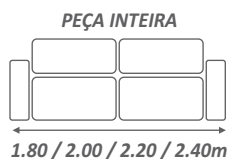

Lorenzo

Passion

Lorenzo

Passion

Encosto - Fixo, com almofadas soltas preenchidas com espuma D20 soft revestida com manta acrílica grossa;

Assento - Fixo, peças inteiras com e bipartidas com molas bonnel por assento, almofadas soltas preenchidas com espuma D28, revestida com manta de espuma D20 soft e manta siliconada grossa;