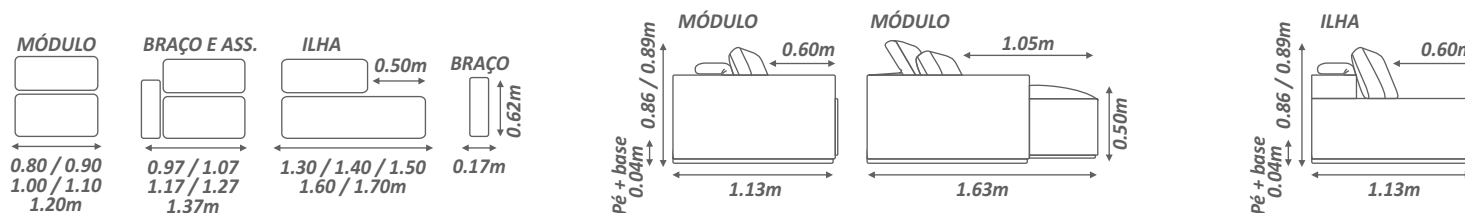

Pacífico

Passion

Almofada de encosto solta.

Encosto com regulagem reclinável.

Assento retrátil.

Opção de assento em formato de ilha.

Ferrari ESTOFADOS

Molas pocket