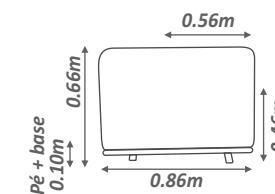

Poltrona
Noma
Passion

Assento com
molas pocket.

Pés e base
de madeira.

Poltrona
Noma
Passion.

Encosto - Fixo com espuma D23 soft;

Assento - Com molas pocket por assento, preenchido com espuma D28 revestida com manta siliconada.