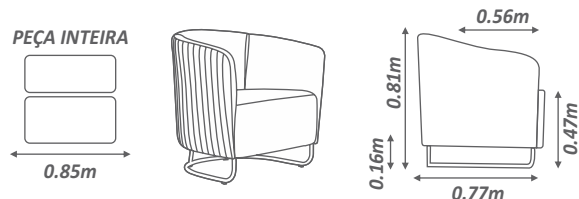

Poltrona
Gaia
Passion

Poltrona
Gaia
Passion

Encosto - Fixo, preenchido com espuma D23 revestida com manta siliconada grossa;
Assento - Fixo, preenchido com espuma D28 revestida com manta siliconada grossa