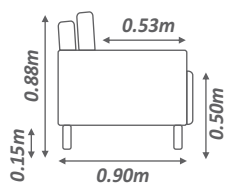

Lorenzo

Passion

Lorenzo

Passion

Encosto - Fixo, com almofadas soltas preenchidas com espuma D20 soft revestida com manta acrílica grossa;

Assento - Fixo, peças inteiras com e bipartidas com molas bonnel por assento, almofadas soltas preenchidas com espuma D28, revestida com manta de espuma D20 soft e manta siliconada grossa;