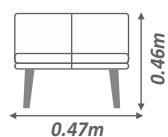

PEÇA INTEIRA