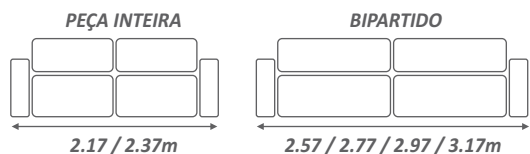

Caeté
Passion

Caeté

Passion

Encosto - Fixo, com almofadas soltas preenchidas com espuma D20 soft;

Assento - Fixo, com almofadas soltas preenchidas com espuma D28 revestidas com manta de espuma D20 soft.

- 28** Espuma assento
- 20 SOFT** Espuma encosto
- Percinta elástica assento
- Detalhes de linha aparente
- Pesponto e costuras
- Base de madeira
- Pufe com tampo de madeira
- Almofada de encosto e assento solta
- Pés e base de madeira Acabamento em verniz nos diversos padrões de cores
- Revestimento Tecidos de diversos padrões disponíveis no mostruário
- Estrutura de madeira de reflorestamento, seca e imunizada
- Espumas de fabricação própria
- Qualidade Ferrari