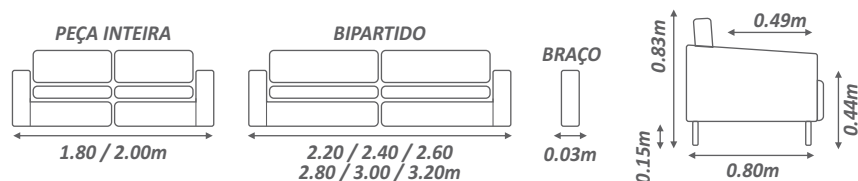

Belgrado

Passion

Belgrado

Passion

Encosto - Solto, com almofadas preenchidas 100% com fibra siliconada;

Assento - Fixo, de molas pocket e molas bonnel, espuma D26 revestida com manta fina de espuma e manta siliconada.