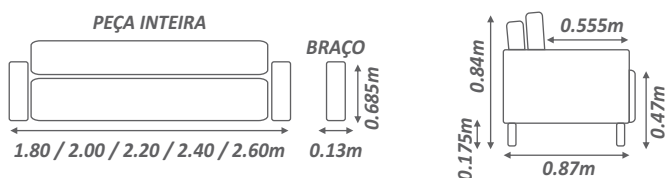

Prati
Passion

Prati

Passion

Encosto - Fixo, com espuma D20 soft revestida com manta de espuma D20 soft;

Assento - Fixo, possui molas bonnel, com espuma D26 soft revestida com manta de espuma D20 soft e manta siliconada;