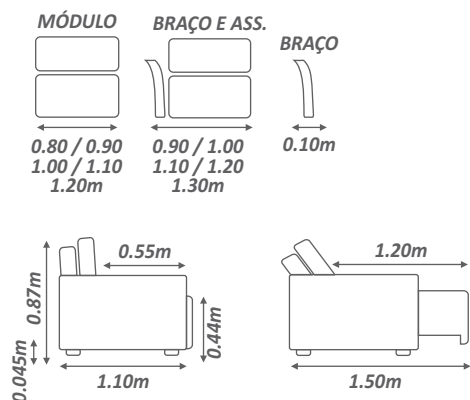

Perúgia

Passion

Encosto - Fixo, com almofadas soltas preenchidas 100% com fibra siliconada;

Assento - Retrátil de molas pocket e bonnel, preenchido com espuma D26 revestida com manta siliconada;

Molas pocket

Molas bonnel

Percinta elástica assento

Espuma assento

Encosto 100% fibra siliconada

Almofada de encosto solta

Assento retrátil

Pés de madeira Acabamento em verniz nos diversos padrões de cores

Revestimento - Tecidos de diversos padrões disponíveis no mostruário

Estrutura de madeira de reflorestamento, seca e imunizada

Espumas de fabricação própria

Qualidade Ferrari

Dicas de uso e conservação: Use somente água e sabão neutro na proporção 19:1. Para limpar, utilize pano branco umedecido em água morna e sabão neutro, removendo qualquer resíduo de sabão ao final da limpeza; Não use produtos químicos, eles podem danificar o revestimento; Quando for necessário lavar os tecidos, faça somente lavagem a seco em empresas especializadas.