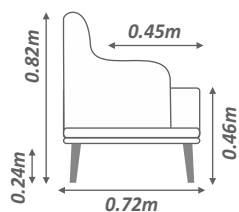

Poltrona e pufe
Nina
Passion

Poltrona e pufe

Nina

Passion

Encosto - Fixo, preenchido com espuma D23 soft; Almofadinha preenchida 100% com fibra siliconada;
Assento - Fixo, com mola bonnel, preenchido com espuma D26 soft revestida com manta de espuma D20 soft;