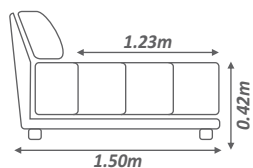

Viterbo

Passion

Viterbo

Passion

Encosto - Fixo, com almofadas soltas preenchidas com fibra 100% siliconizada;

Assento - Fixo, com molas pocket e bonnel, espuma D26 soft revestida com manta de espuma D20 soft, manta siliconada e percinta elástica.