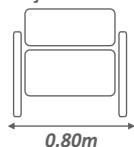

Poltrona
Paola
Passion

Poltrona
Paola
Passion

Encosto - Almofada solta preenchida 100% com fibra siliconada;
Assento - Fixo com 1 mola bonnel, preenchido com espuma D26 soft;

PEÇA INTEIRA

Molas bonnel

d
26
SOFT