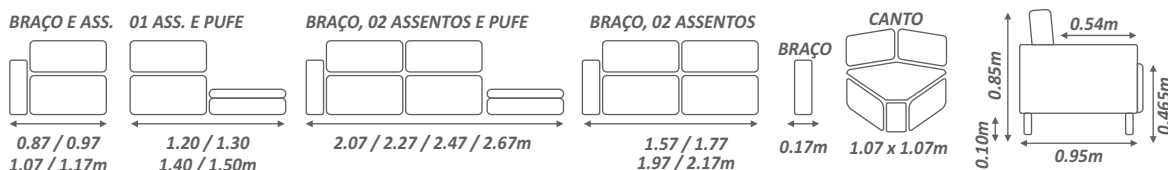

Caeté
Passion

Caeté

Passion

Encosto - Fixo, com almofadas soltas preenchidas com espuma D20 soft;

Assento - Fixo, com almofadas soltas preenchidas com espuma D28 revestidas com manta de espuma D20 soft.

- 28** Espuma assento
- 20 SOFT** Espuma encosto
- Percinta elástica assento
- Detalhes de linha aparente
- Pesponto e costuras
- Base de madeira
- Pufe com tampo de madeira
- Almofada de encosto e assento solta
- Pés e base de madeira Acabamento em verniz nos diversos padrões de cores
- Revestimento Tecidos de diversos padrões disponíveis no mostruário
- Estrutura de madeira de reflorestamento, seca e imunizada
- Espumas de fabricação própria
- Qualidade Ferrari