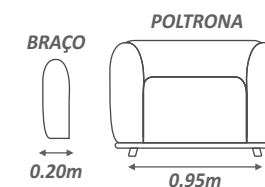

Poltrona
Noma
Passion

Assento com
molas pocket.

Pés e base
de madeira.

Poltrona
Noma
Passion.

Encosto - Fixo com espuma D23 soft;

Assento - Com molas pocket por assento, preenchido com espuma D28 revestida com manta siliconada.