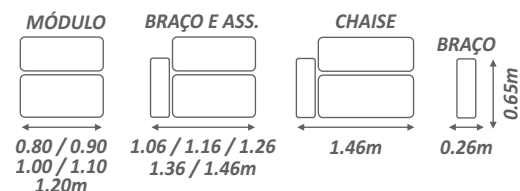

Livorno

Passion

Livorno

Passion

Encosto - Fixo, com almofadas soltas preenchidas 100% com fibra siliconada;

Assento - Fixo, com molas bonnel, espuma D26 soft revestida com manta de espuma D20 soft e manta siliconada