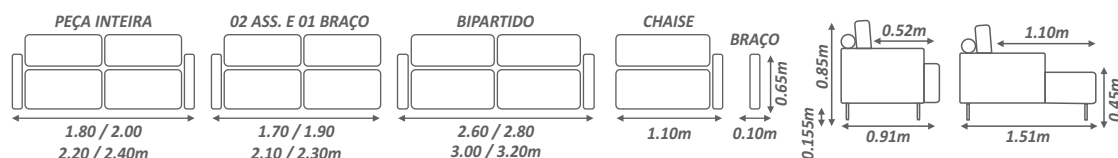

Vicenza

Passion

Vicenza

Passion

Encosto - Fixo, com almofadas soltas preenchidas 100% com fibra siliconada, rolinhos preenchidos com espuma D26 soft revestido com manta siliconada;
Assento - Fixo, com molas bonnel, espuma D26 soft revestida com manta de espuma D20 soft, manta siliconada e percinta elástica.