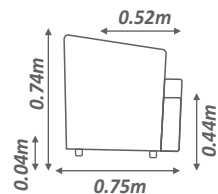

PEÇA INTEIRA