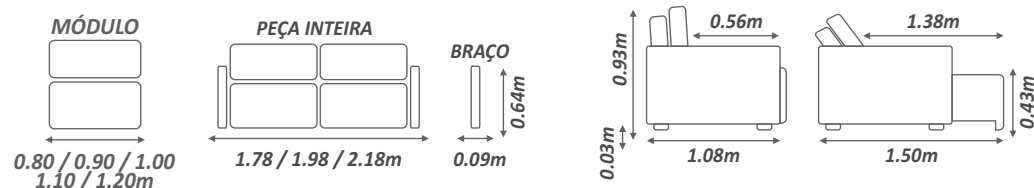

Faro

Passion

Encosto - Reclinável em 90°, com espuma D26 soft revestida com manta de espuma D20 soft e manta siliconada;

Almofadas de encosto e decorativas soltas preenchidas 100% com fibra siliconada;

Assento - Retrátil com molas bonnel por assento, preenchido com espuma D26 soft revestida com manta de espuma D20 soft e manta siliconada

Molas bonnel

Percinta elástica assento

Espuma encosto e assento

Encosto 100% fibra siliconada

Almofadas decorativas

Assento retrátil

Pés de madeira Acabamento em verniz nos diversos padrões de cores

Revestimento - Tecidos de diversos padrões disponíveis no mostruário

Estrutura de madeira de reflorestamento, seca e imunizada

Espumas de fabricação própria

Qualidade Ferrari