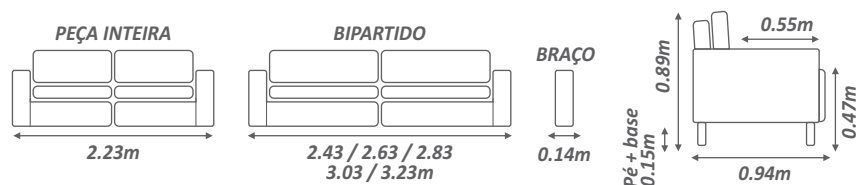

Buriti

Passion

Buriti

Passion

Encosto - Fixo, com almofadas soltas preenchidas com espuma D20 soft;
Assento - Fixo, com espuma D28 revestida com manta fina de espuma e manta siliconada.

28

Espuma
assento

20
SOFT