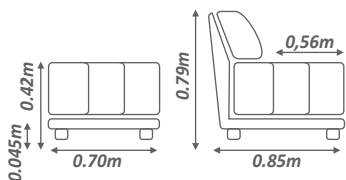

Viterbo

Passion

Viterbo

Passion

Encosto - Fixo, com almofadas soltas preenchidas com fibra 100% siliconizada;

Assento - Fixo, com molas pocket e bonnel, espuma D26 soft revestida com manta de espuma D20 soft, manta siliconada e percinta elástica.