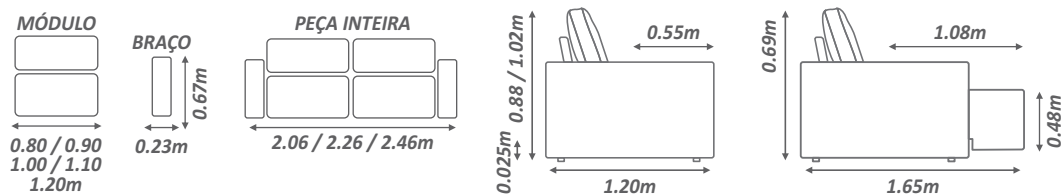

Belluno

Passion

Belluno

Passion

Encosto - Reclinável, catraca blindada com 7 estágios, almofadas soltas preenchidas com 100% com fibra siliconada;

Assento - Retrátil, com 4 molas bonnel por assento, espuma D28 revestida com manta de espuma D20 soft e manta siliconada grossa.