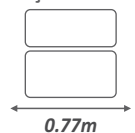

PEÇA INTEIRA

Molas bonnel